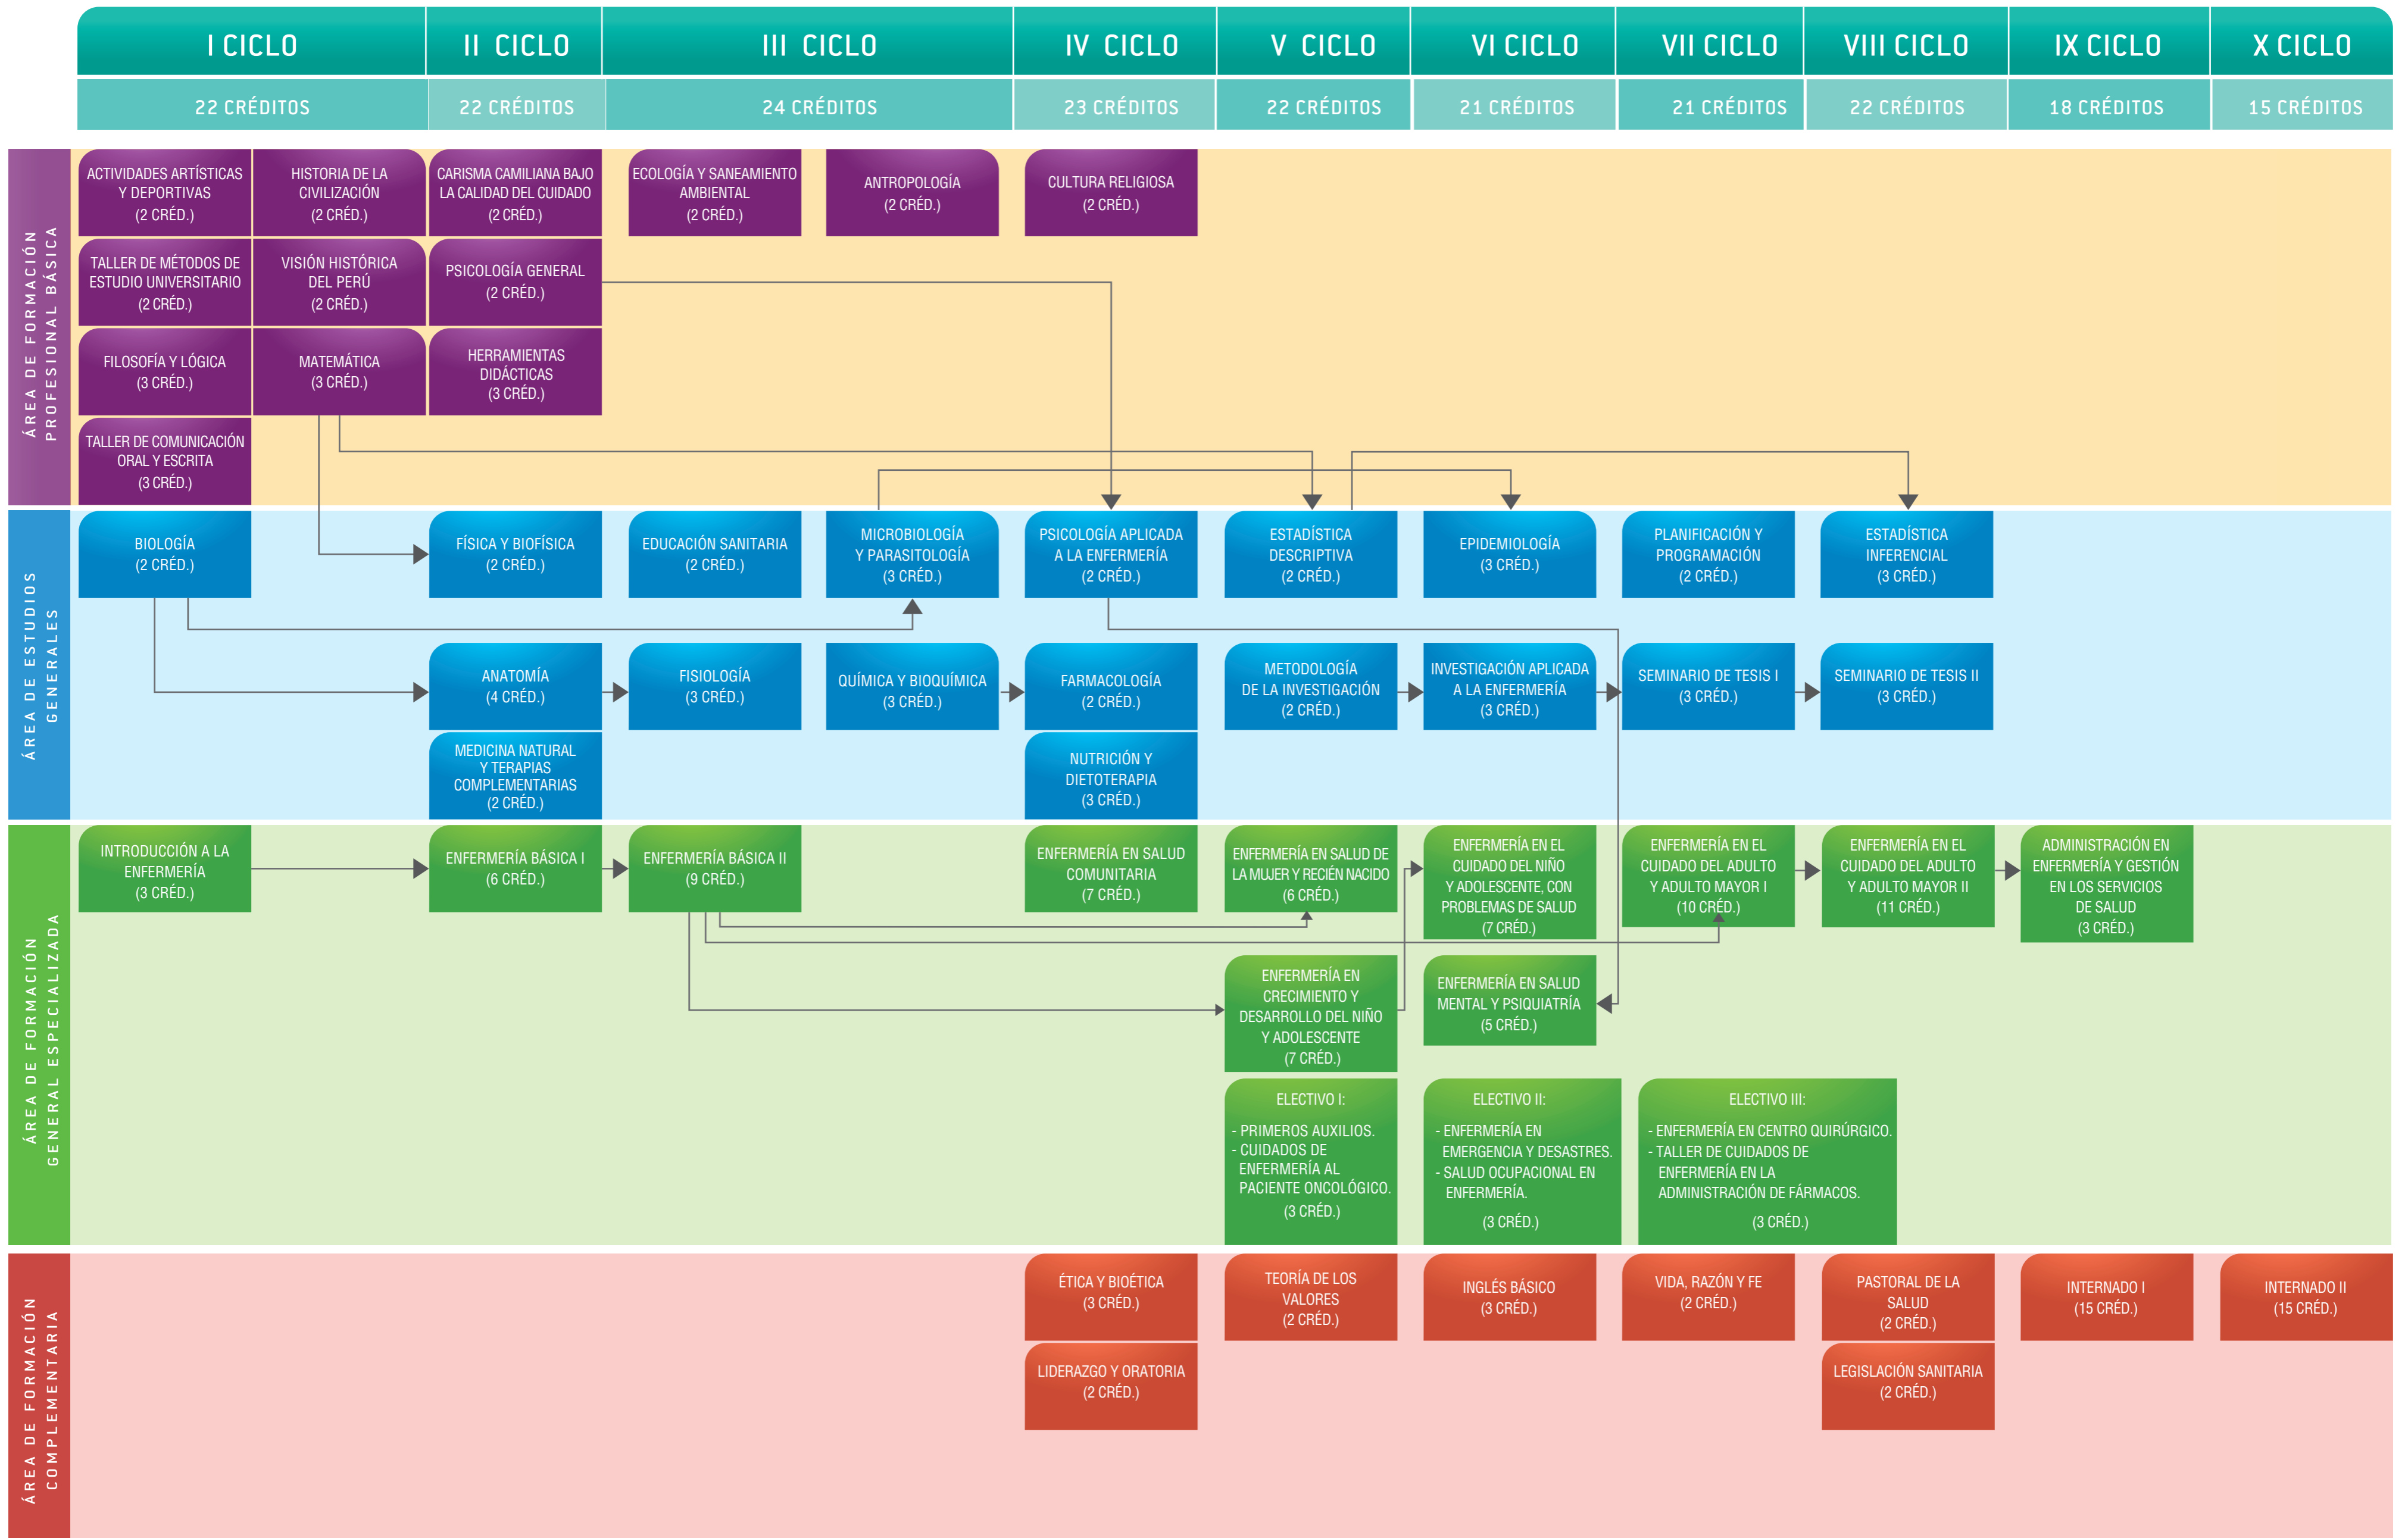

ESCUELA TEZZA

MALLA CURRICULAR

Carrera Universitaria de Enfermería

TOTAL CRÉDITOS: 210